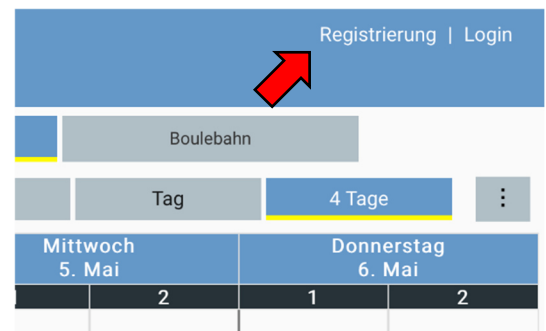

Online-Buchung unserer Plätze über tennis04

Unsere **Plätze 1 und 2** (Stand: Mai 2021) können über die Plattform tennis04 online gebucht werden. Die Seite kann über folgenden Link erreicht werden:

<https://www.tennis04.com/remscheid>

Diese Seite ist auch auf unserer **Homepage** blau-weiss-remscheid.de (Startseite & Termine/Platzbelegung) verlinkt.

1. Einmalige Registrierung

Vor der ersten Buchung ist eine einmalige Registrierung nötig. Dazu wird auf der tennis04-Seite oben rechts **Registrierung** ausgewählt.