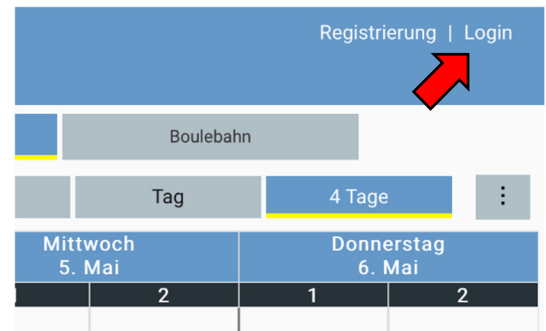

Online-Buchung unserer Plätze über tennis04

Unsere **Plätze 1 und 2** (Stand: Mai 2021) können über die Plattform tennis04 online gebucht werden. Die Seite kann über folgenden Link erreicht werden:

<https://www.tennis04.com/remscheid>

Diese Seite ist auch auf unserer **Homepage** blau-weiss-remscheid.de (Startseite & Termine/Platzbelegung) verlinkt.

1. Einmalige Registrierung

Vor der ersten Buchung ist eine einmalige Registrierung nötig. Dazu wird auf der tennis04-Seite oben rechts **Registrierung** ausgewählt.

Registrierung - Sportclub Rot-Weiß e.V. Remscheid

Anrede
Herr

Vorname
Max

Nachname
Mustermann

Verein, Team, Firma (optional)
TC BW Remscheid

registrieren weiter

Im folgenden Fenster wird zunächst der **Name** und der **Verein** abgefragt. Bitte gebt als BW-Mitglied in diesem Feld **TC BW Remscheid** als Verein an.

2. Buchung

Nach der Registrierung können Plätze auf der tennis04-Seite gebucht werden. Über **Login** (oben rechts) meldet man sich zunächst mit seinen Zugangsdaten an.

Nun erscheint die **Übersichtsseite**, auf der ersichtlich ist, wann freie Plätze gebucht werden können. Hier muss darauf geachtet werden, ob die **Plätze von BW oder RW** ausgewählt sind, da beide Anlagen im gleichen System gebucht werden können.